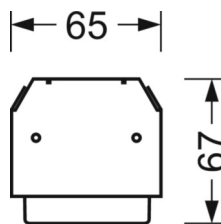

прибородержатель переменный-спортивные сооружения - Individual.Lens.Optic - прямой широконаправленный свет - без видимых стыков

Ламподержатель из оцинкованного стального профиля, поверхность покрыта лаком на полиэфирной смоле. Крепление на несущей шине с нажимными затворами, встроенными в конструкцию, вкл. хомутики для обеспечения стойкости к ударам мячей. В несущей трековой шине позиционируется по-разному. Цвет корпуса белый стандартный для электротехники RAL 9016; Прямой широко направленный свет, распространяющийся через линзу «Individual.Lens.Optic» из пластика ПММА. Расположение светодиодов в 3 ряда. Поверхность светонаправляющего элемента легко чистится. Нагревостойкие провода, включая присоединительный провод длиной 1 м и втычную деталь для быстрой сборки с выбором фаз без помощи инструментов и искателем. Предохранительный хомутик для обеспечения выдерживания ударов мячей включен в поставку. Сменные блоки, позволяющие легко модернизировать освещение, существенно продлевают срок службы всей осветительной установки.

параметры

номер заказа	18515216650
код EAN	4020863435852
номер таможенного тарифа	94051190
Знак прохождения контроля	IP 20, класс защиты I, ENEC10 VDE, F, Стойкость к ударам теннисных мячей, Стойкость к ударам воланов, Стойкость к ударам мячей при игре в сквош, Стойкость к ударам мячей, Indoor, CE
Степень ударопрочности IK	IK03 (20°C bis 30°C)
Температура окружения	ta 20°C в 30°C
Особые свойства	Готовность к IoT «Ready for IoT»
Гарантийный срок	5 лет
Государственные программы поддержки	BEG - государственные субсидии для энергосберегающих зданий (действительна только для Германии)

электротехника