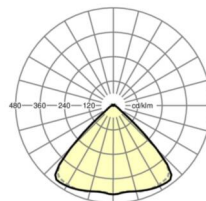

параметры

номер заказа	18515216650
код EAN	4020863435852
номер таможенного тарифа	94051190
Знак прохождения контроля	IP 20, класс защиты I, ENEC10 VDE, F, Стойкость к ударам теннисных мячей, Стойкость к ударам воланов, Стойкость к ударам мячей при игре в сквош, Стойкость к ударам мячей, Indoor, CE
Степень ударопрочности IK	IK03 (20°C bis 30°C)
Температура окружения	ta 20°C в 30°C
Особые свойства	Готовность к IoT «Ready for IoT»
Гарантийный срок	5 лет
Государственные программы поддержки	BEG - государственные субсидии для энергосберегающих зданий (действительна только для Германии)

электротехника

Балласт	Электронный драйвер DALI2 (1 штука)
Мощность системы	92W
сетевое напряжение	230V/50Hz
автоматический предохранитель (пусковой ток)	13 штук/B10, 24 штук/B16, 25 штук/C10, 40 штук/C16
класс энергосбережения/Источник света	C

DEEP-LINK

<https://www.regiolum.de/ru/article/18515216650>

Ссылка	LED 15000lm 840
ηLB	100 %
Φ ↓↑	98 % / 2 %
UGR попл./вдоль	22.1 / 22.5