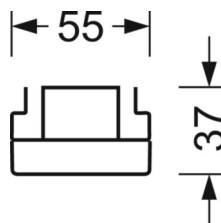

прибородержатель переменный-спортивные сооружения - Individual.Lens.Optic - прямой широконаправленный свет - без видимых стыков

Ламподержатель из оцинкованного стального профиля, поверхность покрыта лаком на полиэфирной смоле. Крепление на несущей шине с нажимными затворами, встроенными в конструкцию, вкл. хомутики для обеспечения стойкости к ударам мячей. В несущей трековой шине позиционируется по-разному. Цвет корпуса белый стандартный для электротехники RAL 9016; Прямой широко направленный свет, распространяющийся через линзу «Individual.Lens.Optic» из пластика ПММА. Расположение светодиодов в 3 ряда. Поверхность светонаправляющего элемента легко чистится. Нагревостойкие провода, включая присоединительный провод длиной 1 м и втычную деталь для быстрой сборки с выбором фаз без помощи инструментов и искателем. Предохранительный хомутик для обеспечения выдерживания ударов мячей включен в поставку. Сменные блоки, позволяющие легко модернизировать освещение, существенно продлевают срок службы всей осветительной установки.

параметры

номер заказа	18515216650
код EAN	4020863435852
номер таможенного тарифа	94051190
Знак прохождения контроля	IP 20, класс защиты I, ENEC10 VDE, F, Стойкость к ударам теннисных мячей, Стойкость к ударам воланов, Стойкость к ударам мячей при игре в сквош, Стойкость к ударам мячей, Indoor, CE
Степень ударопрочности IK	IK03 (20°C bis 30°C)
Температура окружения	ta 20°C в 30°C
Особые свойства	Готовность к IoT «Ready for IoT»
Гарантийный срок	5 лет
Государственные программы поддержки	BEG - государственные субсидии для энергосберегающих зданий (действительна только для Германии)

электротехника