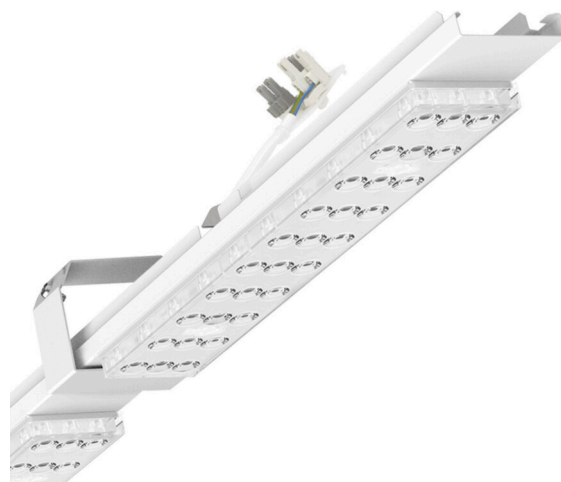

прибородержатель переменный-спортивные сооружения - Individual.Lens.Optic - прямой широконаправленный свет - без видимых стыков

Ламподержатель из оцинкованного стального профиля, поверхность покрыта лаком на полиэфирной смоле. Крепление на несущей шине с нажимными затворами, встроенными в конструкцию, вкл. хомутики для обеспечения стойкости к ударам мячей. В несущей трековой шине позиционируется по-разному. Цвет корпуса белый стандартный для электротехники RAL 9016; Прямой широко направленный свет, распространяющийся через линзу «Individual.Lens.Optic» из пластика ПММА. Расположение светодиодов в 3 ряда. Поверхность светонаправляющего элемента легко чистится. Нагревостойкие провода, включая присоединительный провод длиной 1 м и втычную деталь для быстрой сборки с выбором фаз без помощи инструментов и искателем. Предохранительный хомутик для обеспечения выдерживания ударов мячей включен в поставку. Сменные блоки, позволяющие легко модернизировать освещение, существенно продлевают срок службы всей осветительной установки.

## DEEP-LINK

<https://www.regiolum.de/ru/article/18515216650>

Ссылка	LED 15000lm 840
ηLB	100 %
Φ ↓↑	98 % / 2 %
UGR попл./вдоль	22.1 / 22.5

## Механика

цвет корпуса	белый стандартный для электротехники RAL 9016
размеры (LxWxH/DxH)	2299mm x 55mm x 33mm
вес (нетто)	2.6kg
Вид монтажа	сборка трековых систем

## размеры

L	2299 mm	Длина
В	55 mm	Ширина
Н	33 mm	Высота